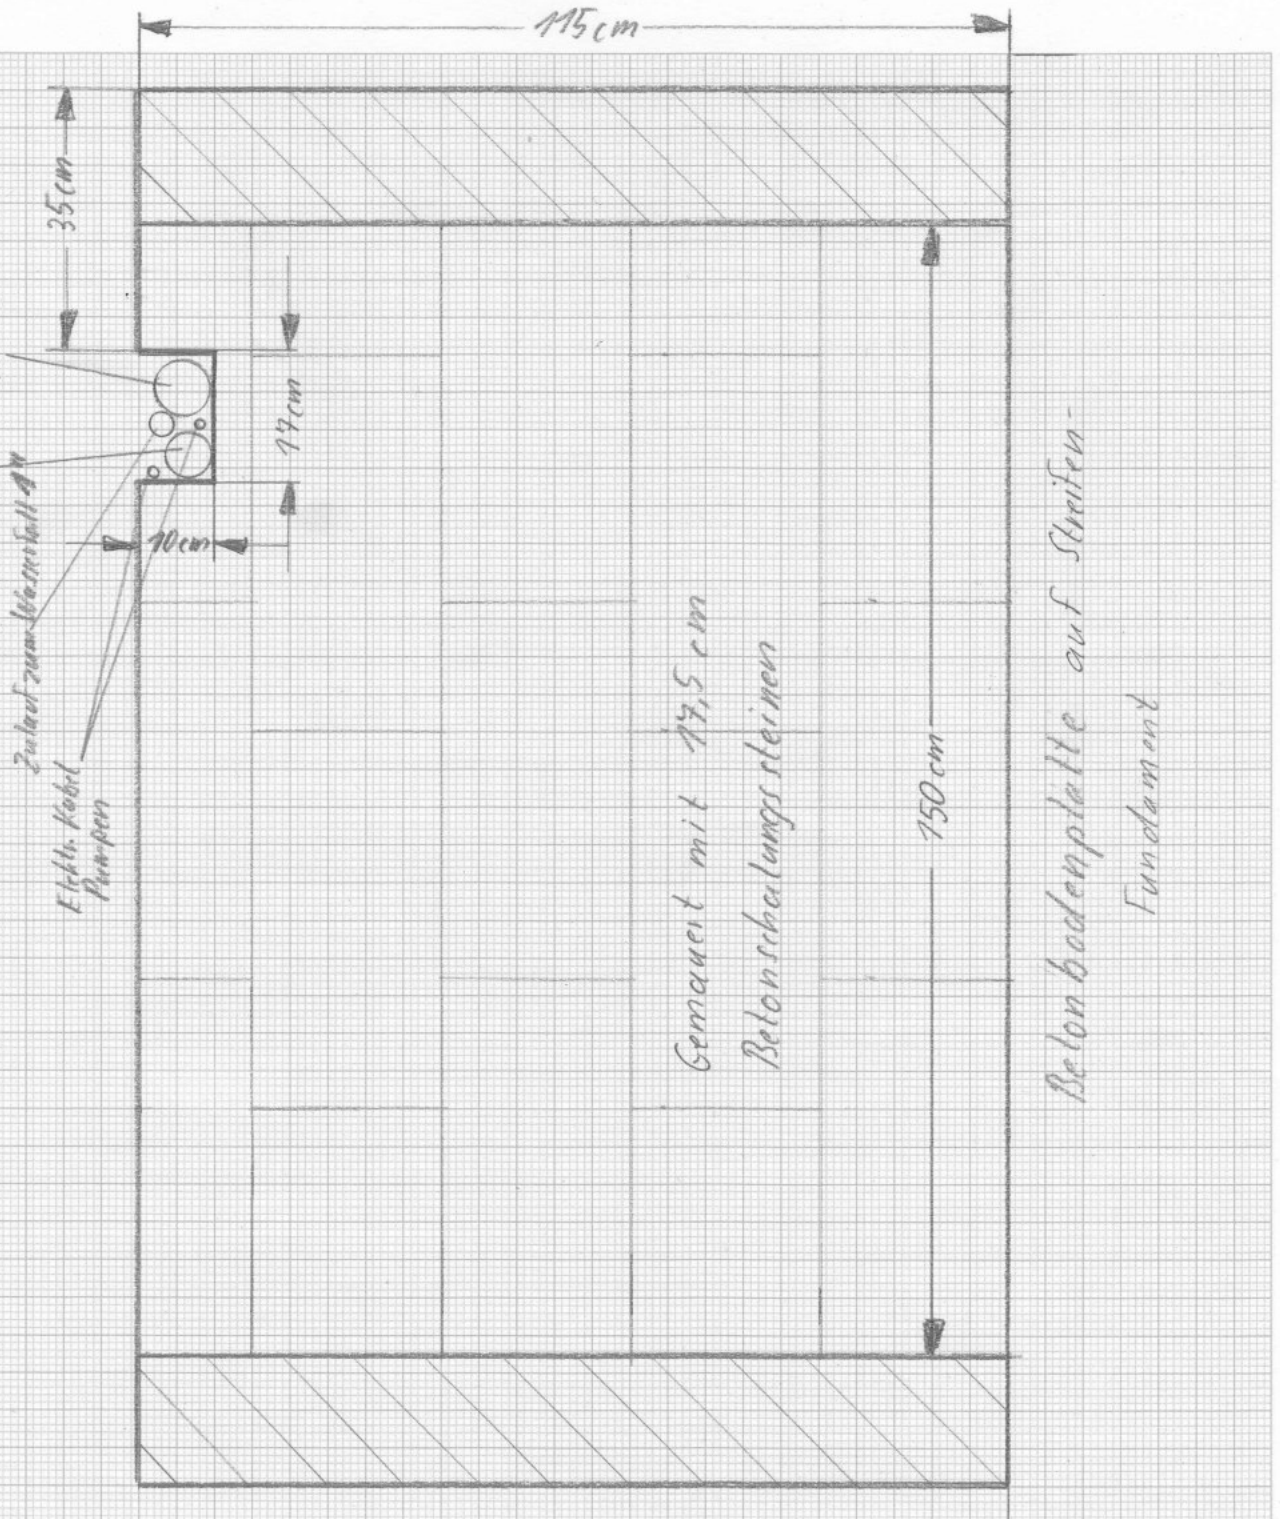

Teich wird mit Vlies u. Folie ausgekleidet  
Folie mit Wandprofil nicht über Rand

**handtmann**  
Ideen mit Zukunft.

M 1:10  
Datum

Zulauf zum Filter 2" Rücklauf vom Filter DN 75

◆ Albert Handtmann Metallgusswerk GmbH & Co. KG · Birkenallee 25-31 · D-88400 Biberach/Riss  
Tel. 073 51/342-0 · Fax 073 51/342-470